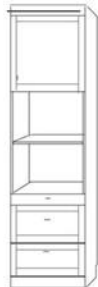

2 DRAWERS-TRAY-DOOR

NOT AVAILABLE FOR PB50

VVB50 & VW50 CABINET

RUF5	16 x 85
RUQS	16 x 90
RPUF	24 x 85
RPUQ	24 x 90