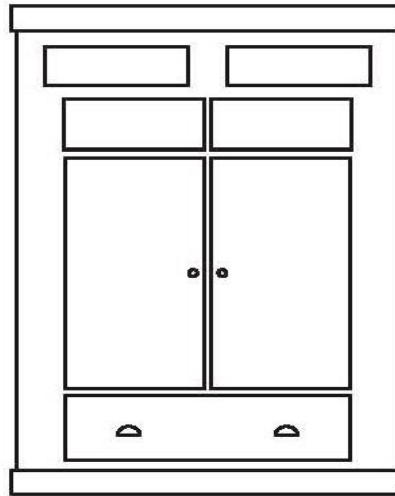

### Dimensions:

		Closed / Open
<b>WB-Q</b> <b>QUEEN</b>	<b>\$2,999</b>	65 x 17.25 x 90
Birch/Oak*		65 x 86 x 90
<b>WB-F</b> <b>FULL</b>	<b>\$2,999</b>	59 x 17.25 x 85
Birch/Oak*		59 x 81 x 85
<b>WB-T</b> <b>TWIN</b>	<b>\$2,899</b>	44 x 17.25 x 85
Birch		44 x 81 x 85
<b>WB-TX</b> <b>TWIN XL</b>	<b>\$2,999</b>	44 x 17.25 x 90
Birch		44 x 86 x 90