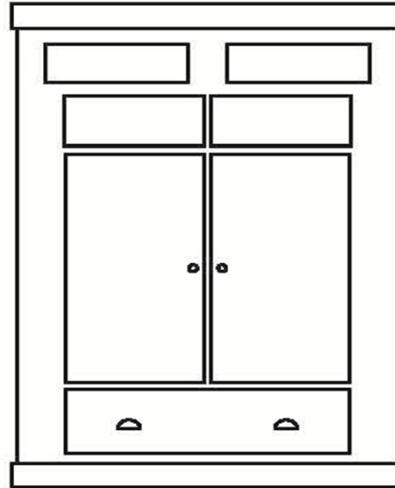

### Dimensions:

		Closed / Open
<b>WB-Q</b> <b>QUEEN</b> Birch/Oak*	<b>\$2,999</b>	65 x 17.25 x 90 65 x 86 x 90
<b>WB-F</b> <b>FULL</b> Birch/Oak*	<b>\$2,999</b>	59 x 17.25 x 85 59 x 81 x 85
<b>WB-T</b> <b>TWIN</b> Birch	<b>\$2,899</b>	44 x 17.25 x 85 44 x 81 x 85
<b>WB-TX</b> <b>TWIN XL</b> Birch	<b>\$2,999</b>	44 x 17.25 x 90 44 x 86 x 90